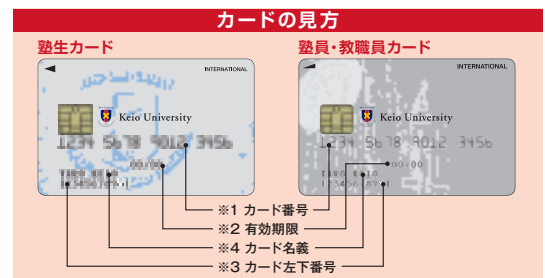

観賞ご優待チケット申込書 **FAX:(03)3457-9633 慶應カード事務局行**

下記の注意事項をご確認いただき、本紙に必要事項をご記入の上、お申込ください。

1.お申込される方についてご記入ください

ふりがな		TEL ( )	FAX ( )
ご氏名	様	E-mail	
ご住所	〒 アパート・マンション名		
事務局からご連絡する場合のご希望の連絡方法 ☐TEL ☐FAX ☐E-mail			

2.ご希望の公演名とご希望枚数をご記入ください

公演名	公演日時	慶應カード価格	枚数	発送手数料	小計
	月 日 : ~	① 円/枚	② 枚	③ 400円	①×②+③ 円
	月 日 : ~	① 円/枚	② 枚	③ 400円	①×②+③ 円
	月 日 : ~	① 円/枚	② 枚	③ 400円	①×②+③ 円
	月 日 : ~	① 円/枚	② 枚	③ 400円	①×②+③ 円
	月 日 : ~	① 円/枚	② 枚	③ 400円	①×②+③ 円
*一公演につき発送手数料として別途400円ご負担いただきます。					合計 円

3.ご希望枚数をご記入ください

公演名	期間	慶應カード価格	枚数	小計
サンリオピューロランド 慶應カード夏休みスペシャルデー パスポート	2011年 8月13日(土)~8月31日(水)	①大人4,400円 →2,400円/枚	② 枚	①×② 円
		①中小人共通4,000円 →2,300円/枚	② 枚	①×② 円
サンリオピューロランド 会員特別価格パスポート	2011年 10月31日(月)まで有効	①大人4,400円 →3,600円/枚	② 枚	①×② 円
		①中人4,000円 →3,300円/枚	② 枚	①×② 円
		①小人3,300円 →2,700円/枚	② 枚	①×② 円
ダイアログ・イン・ザ・ダーク	チケットは発行から3ヶ月有効 開催日・テーマはDID事務局までご確認ください。	①共通5,000円 →4,300円/名	② 名	①×② 円
*一回のお申込につき発送手数料として別途200円ご負担いただきます。				③ 発送手数料 200円 上記+200円
				合計 円

4.お支払いについて、必ずご記入ならびに該当するものにチェックをお願いします

カード会社	☐JCB ☐三井住友 ☐UC ☐DC ☐AMEX ☐UFJ ☐NICOS ☐Diners ☐OMC
カード番号 ※1	□□□□□□□□□□□□□□□□
カード有効期限 ※2	□□月□□年 (カード表記と同様にご記入ください)
カード左下番号 ※3	□□□□□□□□□□□□□□□□
カード名義 ※4	

お問い合わせ先 慶應カード事務局(慶應学術事業会) TEL/03-3453-3854 (月)~(金)8:30~17:00(11:30~12:30は除く)
E-mail/info@keiocard.com URL/http://keiocard.com/ 夏期休業 2011年8月11日(木)~2011年8月17日(水)

チケットの販売に関するご注意事項

- ■お申込は慶應カード会員の方(本人会員・家族会員)に限らせていただきます。
- ■FAXでお申込いただいた方には、受信後5日以内に受信確認の連絡をさせていただきます。万一、受信確認の連絡がなかった場合にはお申込受付をしていない可能性がありますので、必ず慶應カード事務局までご連絡ください。なお、夏期休業中の受付分は8月18日(木)以降のご連絡となります。あらかじめご了承ください。
- ■先着順に受付し、予定数になり次第締め切らせていただきます。チケットがお取りできない場合は、FAX受信確認の際にお申込者宛にご連絡いたします。
- ■席番は主催者提供席を受付順に配布させていただきますのでご了承ください。
- ■お申込後のキャンセル・変更はいかなる場合でもお受けできません。
- ■チケットは公演日の約2週間前までの発送を予定しております。また、いかなる事情(紛失・消滅・破損等)があってもチケットの再発行はいたしません。
- ■チケット代金および発送手数料は、通常のカードご利用代金と同様に自動引き落としとなります。お支払いはご本人様の慶應カードでの一括払いのみとさせていただきます。お席を確保した時点でお支払い請求をたて、チケットご送付前にお支払いいただくこととなりますのでご了承ください。なお、提示価格には消費税等が含まれております。
- ■ご提供いただきました個人情報はチケット代金の決済およびチケットの送付にご利用いたします。また一部公演につきましてはサービスのご提供に必要な場合に限り主催者およびチケット提供元と共有する事がございます。
- ■ダイアログ・イン・ザ・ダークのチケットは発行より3ヵ月有効です。開催テーマと日時をwebサイトでご確認のうえ、ご予約下さい。なお、未使用チケットの払い戻しはいたしません。